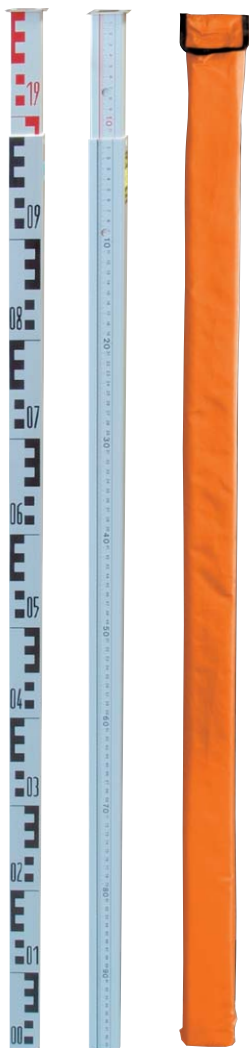

Toebehoren hoes
Bestelnr. 372 111-613

Nivellierfix

Nivellierfix – de lichte en handzame kleine telescopische baak.

Dankzij de compacte diameter van de telescoopbuizen is de Nedo Nivellierfix uitzonderlijk handzaam en licht. Ideaal voor het waterpas stellen en het meten van binnenwerkse maten.

De E-aflezing aan de voorkant en de mm-aflezing aan de achterkant worden dankzij een extra slijtvaste anodische laag uitstekend beschermd. Het robuuste vergrendelingsmechanisme werkt te allen tijde betrouwbaar.

Leverbaar in de lengten 3 m, 4 m en 5 m. Een transporthoes is als accessoire verkrijgbaar.

Nivellierfix Nedo

Bestelnr.	Bereik	Aantal elementen	Verdeling	Gewicht
F 373 313	3,00 m	3	mm/E	0,8 kg
F 374 312	4,00 m	4	mm/E	1,0 kg
F 375 312	5,00 m	5	mm/E	1,1 kg