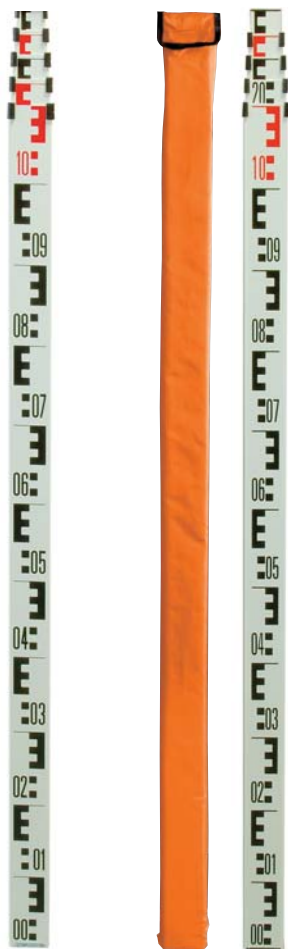

Nedo telescopische baken

**TELESCOPISCHE
BAKEN**

Instelbaar doosniveau bij Nedo
QualiLine telescopische baken

Aluminium telescopische baken

Aluminium telescopische baken

Om te kunnen voldoen aan uiteenlopende kwaliteitseisen biedt Nedo twee series telescopische baken aan. Beide typen voldoen qua nauwkeurigheid aan DIN 18703.

QualiLine telescopische baken

Voor de allerhoogste eisen aan kwaliteit en nauwkeurigheid. Nedo **QualiLine telescopische baken** worden gemaakt van hoogwaardig aluminium buismateriaal met een witte poedercoating. Het robuuste vergrendelingsmechanisme garandeert een veilige vergrendeling van de telescoopelementen. De aflezing aan de voorkant is dankzij een opstaande profielrand goed beschermd. Nedo **QualiLine telescopische baken** zijn ook leverbaar met instelbare doosniveaus.

StandardLine telescopische baken

Betrouwbare kwaliteit voor een voordelige prijs. Nedo **StandardLine telescopische baken** van geanodiseerde aluminium profielbuizen zijn ontworpen voor het intensieve gebruik op de bouw. Een betrouwbaar vergrendelingsmechanisme garandeert dat de telescoopelementen goed vast-klikken. Een hoes en een doosniveau wordt bijgeleverd.