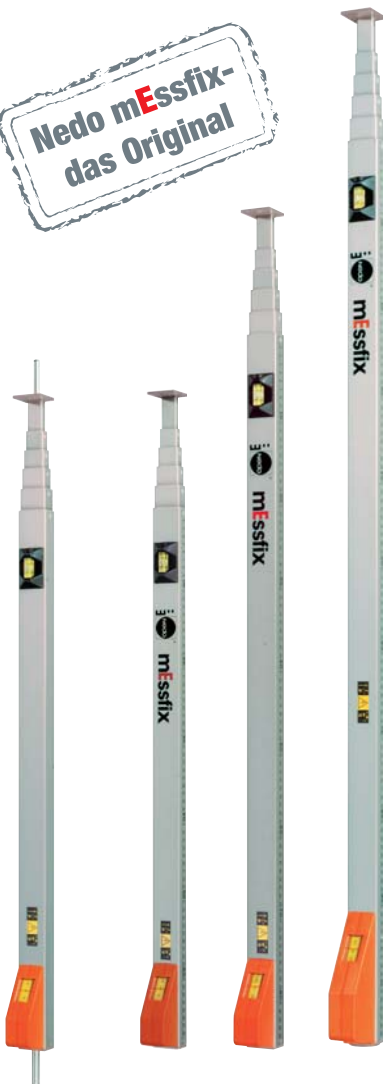

Der Maßstab für präzises Messen

Nedo mEssfix

Teleskopmessstab zum Messen lichter Maße

NEDO MESSFIX

**Nedo mEssfix-
das Original**

**Serienmäßig
mit Hülle**

Nedo mEssfix

Der zigtausendfach bewährte Teleskopmessstab zum Messen lichter Maße. **Nedo mEssfix** – das Original. Einfach den **mEssfix** anlegen, ausziehen und schon kann das Maß bequem auf der Analoganzeige abgelesen werden. Eine auf das Außenrohr montierte Kombilibelle erleichtert das Messen sowohl in vertikaler als auch in horizontaler Lage. Das eingebaute Metallmaßband und die überdimensionierte Aufwickelvorrichtung halten auch extremen Beanspruchungen stand und garantieren jederzeit präzise Messergebnisse. Durch seine einfache Handhabung, Zuverlässigkeit und Robustheit ist der **Nedo mEssfix** in den verschiedensten Handwerksberufen, wie zum Beispiel im Fensterbau oder beim Innenausbau, unentbehrlich geworden.

Alle **mEssfix**-Geräte entsprechen der Genauigkeitsklasse II
 $\Delta l = 0,3 + 0,2 \cdot L(m)$.

Merkmale:

- Robuster Teleskopmessstab
- Gehäuse aus schlagfestem Kunststoff
- Libelle zur waagrechten und senkrechten Ausrichtung
- Robuste Rechteckprofile aus Aluminium
- Serienmäßig mit Hülle
- Made in Switzerland

Nedo mEssfix

Bestell-Nr.	Messbereich	Länge eingeschoben	Teilung	Gewicht	Inkl. Hülle
F 180 111	0,37 bis 1,00 m	0,37 m	mm	0,7 kg	ja
F 180 113	0,37 bis 1,00 m	0,37 m	mm/inch	0,7 kg	ja
F 280 111	0,53 bis 2,00 m	0,53 m	mm	0,9 kg	ja
F 280 113	0,53 bis 2,00 m	0,53 m	mm/inch	0,9 kg	ja
F 380 112	0,70 bis 3,00 m	0,70 m	mm	1,1 kg	ja
F 380 113	0,70 bis 3,00 m	0,70 m	mm/inch	1,1 kg	ja
F 480 111	0,86 bis 4,00 m	0,86 m	mm	1,4 kg	ja
F 480 113	0,86 bis 4,00 m	0,86 m	mm/inch	1,4 kg	ja
F 580 111	1,07 bis 5,00 m	1,07 m	mm	1,7 kg	ja
F 580 115	1,07 bis 5,00 m	1,07 m	mm/inch	1,7 kg	ja