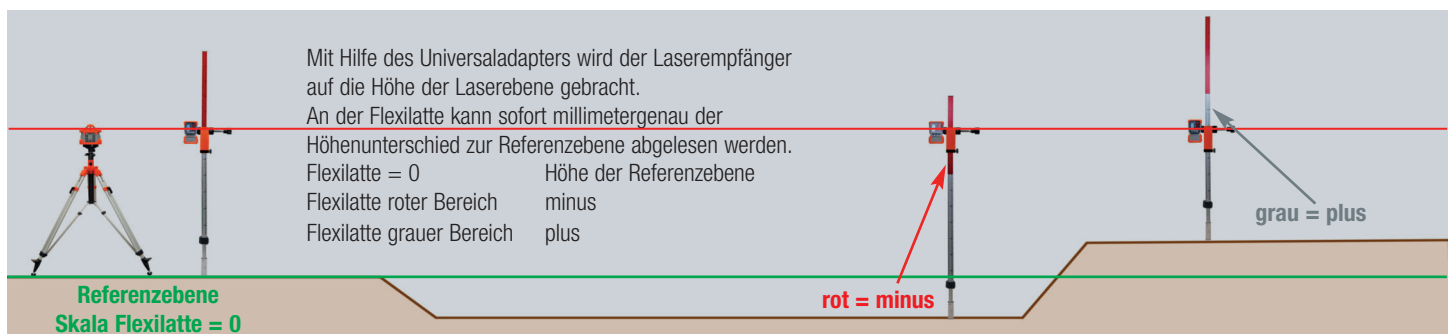

Nedo®

Produkt-Info

Nedo Flexilatten

Exakt nivellieren ohne zu rechnen. Beim Nivellieren mit Rotationslasern ist die **Flexilatte** das ideale Zubehör, um Höhenunterschiede schnell, exakt und vorzeichenrichtig zu bestimmen – ohne zu rechnen.

Merkmale:

- Robuste Flexilatte aus eloxierten Aluminiumprofilrohren
- Abriebfeste Teilung
- Libelle zur senkrechten Ausrichtung der Flexilatte
- Schiebeadapter mit Schraubklemmung
- Schnellklemmung zur Arretierung des Teleskops
- Komplett im Set mit Hülle
- Länge: 1,31 m - 2,42 m

Bestell-Nr.
360 916-637

Technische Änderungen vorbehalten

Der Maßstab für präzises Messen

Nedo GmbH & Co. KG

Hochgerichtstrasse 39-43 · D-72280 Dornstetten
Telefon : +49/7443/2401-0 · Fax: +49/7443/2401-45
info@nedo.com · www.nedo.com