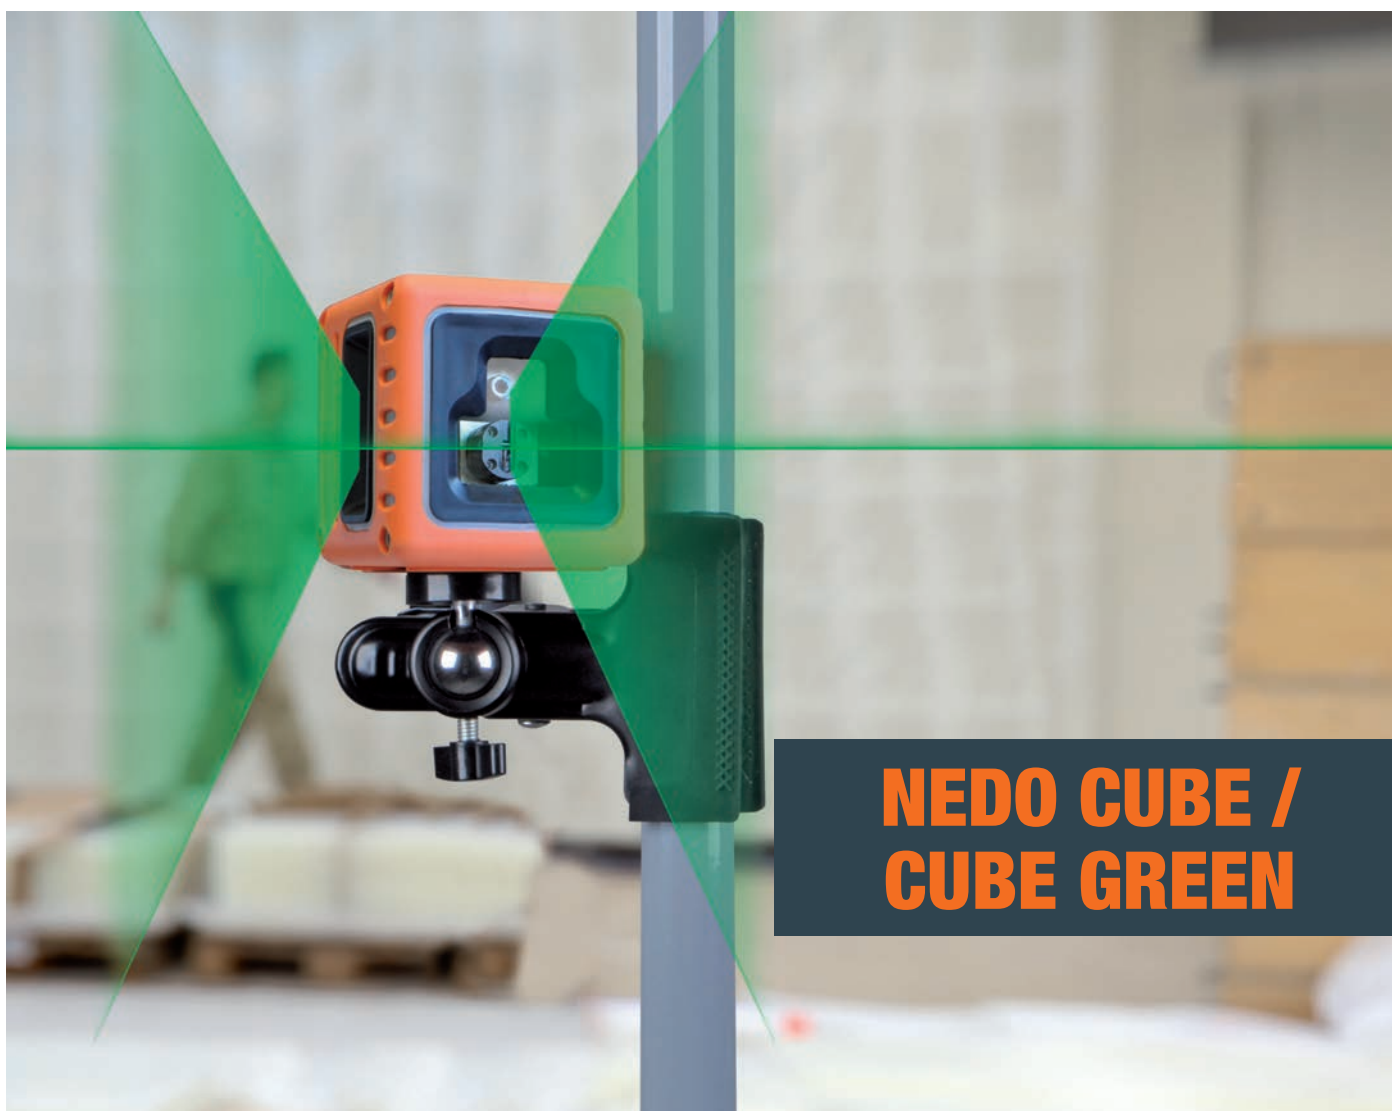

Pour des mesures d'exception

Nedo CUBE / CUBE green

Le laser multiligne universel pour la boîte à outils

**NEDO CUBE /
CUBE GREEN**

Au choix avec des diodes laser vertes ou rouges

Nedo CUBE

Le laser multiligne universel pour la boîte à outils.

Petit, maniable et polyvalent :

Pour niveler, aligner et reporter des angles droits.

Livré au choix avec des diodes laser vertes ou avec des diodes laser rouges.

Conditionnement **CUBE** :

CUBE, pince de fixation avec rotule, piles et sac de transport

Réf. 460 867 (diodes laser vertes)

Réf. 460 869 (diodes laser rouges)

Particularités :

- Laser multiligne à calage automatique pour niveler, aligner et reporter des angles droits avec rapidité dans l'aménagement intérieur.
- Génère une croix laser et une ligne laser supplémentaire verticale, à 90°
- Lignes laser bien visibles
- Amortissement magnétique fiable
- Fonction inclinaison
- Raccord fileté 1/4"
- Pratique fixation par pince métallique, avec rotule
- Extrêmement petit et maniable
- Avec sac de transport et piles

Disponible également en lot de 8 avec présentoir de comptoir très pratique !

Ref.-No. 460 866 (diodes laser vertes)

Ref.-No. 460 868 (diodes laser rouges)

Nedo CUBE

Réf.	460 867 (diodes laser vertes)
Réf.	460 869 (diodes laser rouges)
Précision	± 5 mm/10 m
Plage d'autonivellement	± 4°
Portée maxi Ø	30 m
Laser	classe 2, 532 nm (diodes laser vertes) classe 2, 635 nm (diodes laser rouges)
Étanchéité	IP 54
Alimentation	3 x 1,5 V (AAA)
Autonomie	env. 6 h
Dimensions	65 mm x 65 mm x 68 mm
Poids	0,24 kg