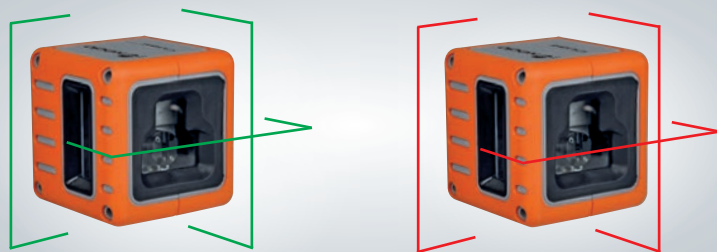

Pour des mesures d'exception

Nedo CUBE / CUBE green

Le laser multiligne universel pour la boîte à outils

**NEDO CUBE /
CUBE GREEN**

Au choix avec des diodes laser vertes ou rouges

Nedo CUBE

Le laser multiligne universel pour la boîte à outils.

Petit, maniable et polyvalent :

Pour niveler, aligner et reporter des angles droits.

Livré au choix avec des diodes laser vertes ou avec des diodes laser rouges.

Conditionnement **CUBE** :

CUBE, pince de fixation avec rotule, piles et sac de transport

Réf. 460 867 (diodes laser vertes)

Réf. 460 869 (diodes laser rouges)

Particularités :

- Laser multiligne à calage automatique pour niveler, aligner et reporter des angles droits avec rapidité dans l'aménagement intérieur.
- Génère une croix laser et une ligne laser supplémentaire verticale, à 90°
- Lignes laser bien visibles
- Amortissement magnétique fiable
- Fonction inclinaison
- Raccord fileté 1/4"
- Pratique fixation par pince métallique, avec rotule
- Extrêmement petit et maniable
- Avec sac de transport et piles

Disponible également en lot de 8 avec présentoir de comptoir très pratique !

Ref.-No. 460 866 (diodes laser vertes)

Ref.-No. 460 868 (diodes laser rouges)

Nedo CUBE

Réf.	460 867 (diodes laser vertes)
Réf.	460 869 (diodes laser rouges)
Précision	± 5 mm/10 m
Plage d'autonivellement	± 4°
Portée maxi Ø	30 m
Laser	classe 2, 532 nm (diodes laser vertes) classe 2, 635 nm (diodes laser rouges)
Étanchéité	IP 54
Alimentation	3 x 1,5 V (AAA)
Autonomie	env. 6 h
Dimensions	65 mm x 65 mm x 68 mm
Poids	0,24 kg