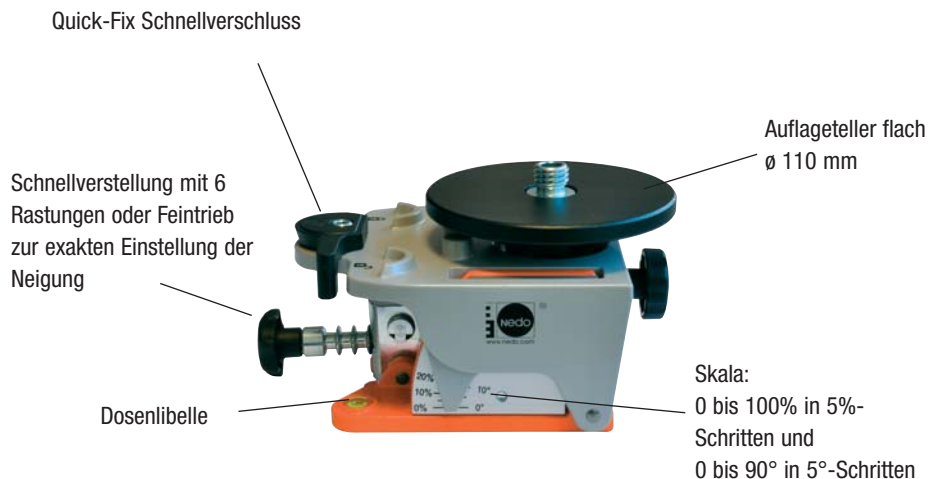

Technische Änderungen vorbehalten

Nedo®

Der Maßstab für präzises Messen

Nedo GmbH & Co. KG

Hochgerichtstrasse 39-43 · D-72280 Dornstetten

Telefon : +49/7443/2401-0 · Fax: +49/7443/2401-45

info@nedo.com · www.nedo.com