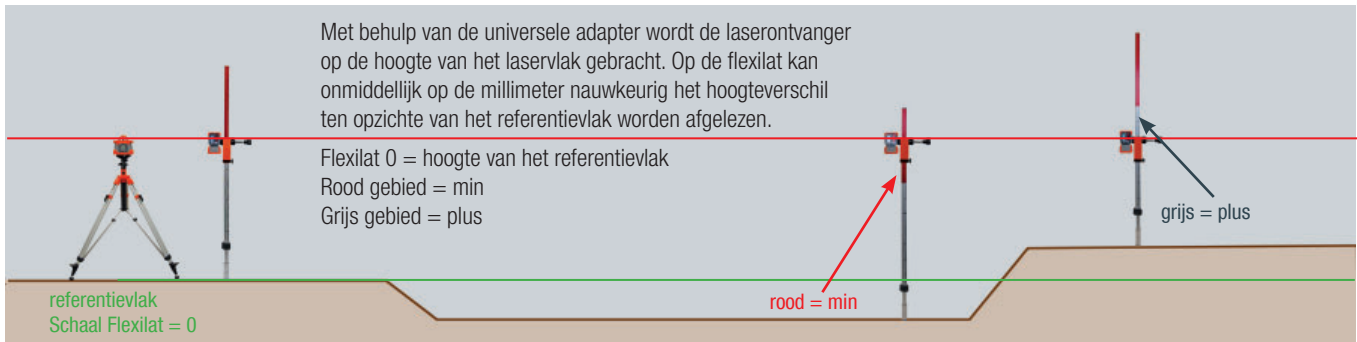

Nedo® Productinformatie

Nedo Flexilat

Exact nivelleren zonder te rekenen. Bij het nivelleren met rotatielasers is de **flexilat** de ideale accessoire om hoogteverschillen snel, exact en met het juiste voorteken te bepalen - zonder te rekenen.

QualiLine Flexilat

Voor zeer hoge eisen aan kwaliteit en betrouwbaarheid. Nedo **QualiLine Flexilat** onderscheiden zich door zeer robuuste aluminium profielen en een stevige vergrendeling van de telescoop. Een doosniveau helpt bij de exacte, verticale afstelling van de flexilat. De mm-aflezing is dankzij alu-graphics en de anodiseerlaag duurzaam beschermd tegen krassen en beschadigingen. De metalen adapter voor het aanbrengen van de laserontvanger beschikt over een robuuste snelklem van aluminium. Incl. hoes

StandardLine Flexilat

Betrouwbare kwaliteit voor een voordelige prijs. Nedo **StandardLine Flexilat** zijn uitgerust met een snelsluiting voor het vastzetten van de telescoop. Een doosniveau helpt bij de exacte, verticale afstelling van de flexilat. De metalen adapter voor het aanbrengen van de laserontvanger is uitgerust met een schroefklem. Incl. hoes