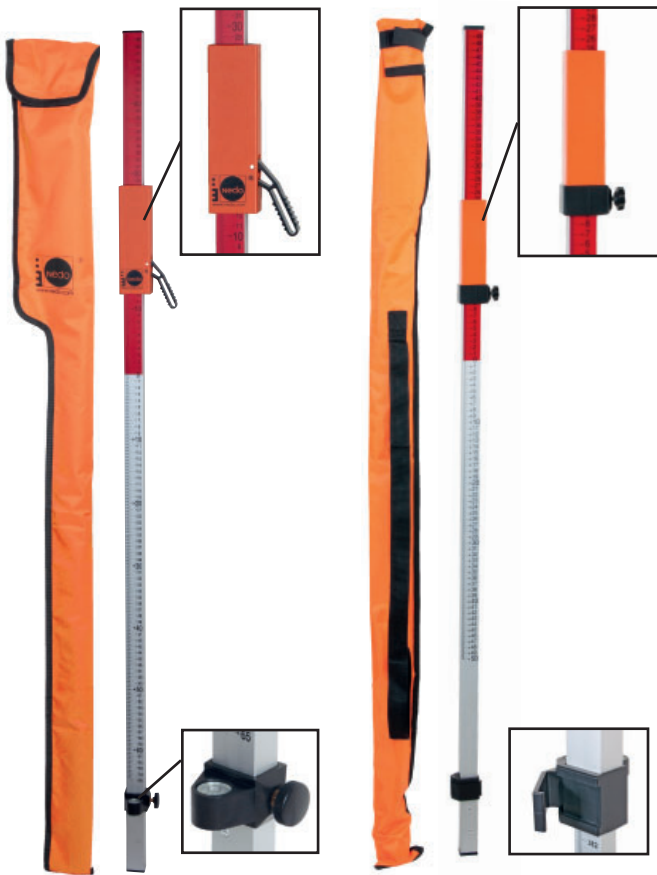

Nedo® Productinformatie

Nedo Flexilat

Exact nivelleren zonder te rekenen. Bij het nivelleren met rotatielasers is de **flexilat** de ideale accessoire om hoogteverschillen snel, exact en met het juiste voorteken te bepalen - zonder te rekenen.

QualiLine Flexilat

Voor zeer hoge eisen aan kwaliteit en betrouwbaarheid. Nedo **QualiLine Flexilat** onderscheiden zich door zeer robuuste aluminium profielen en een stevige vergrendeling van de telescoop. Een doosniveau helpt bij de exacte, verticale afstelling van de flexilat. De mm-aflezing is dankzij alu-graphics en de anodiseerlaag duurzaam beschermd tegen krassen en beschadigingen. De metalen adapter voor het aanbrengen van de laserontvanger beschikt over een robuuste snelklem van aluminium. Incl. hoes

StandardLine Flexilat

Betrouwbare kwaliteit voor een voordelige prijs. Nedo **StandardLine Flexilat** zijn uitgerust met een snelsluiting voor het vastzetten van de telescoop. Een doosniveau helpt bij de exacte, verticale afstelling van de flexilat. De metalen adapter voor het aanbrengen van de laserontvanger is uitgerust met een schroefklem. Incl. hoes

QualiLine Flexilat set
 Bestelnr. 360 916-622

StandardLine Flexilat set
 Bestelnr. 360 916-637

Nedo Flexilat

Bestelnr.	Uitrusting
360 811-637	Flexilat StandardLine met doosniveau en etui, lengte 1,36 m - 2,53 m
360 916-637	Flexilat set StandardLine Flexilat met universele adapter met schroefklem, doosniveau en etui, lengte 1,36 m - 2,53 m
360 916-622	Flexilat set QualiLine Flexilatte inkl. universele adapter met snelklem, doosniveau en etui, lengte 1,31 m - 2,42 m